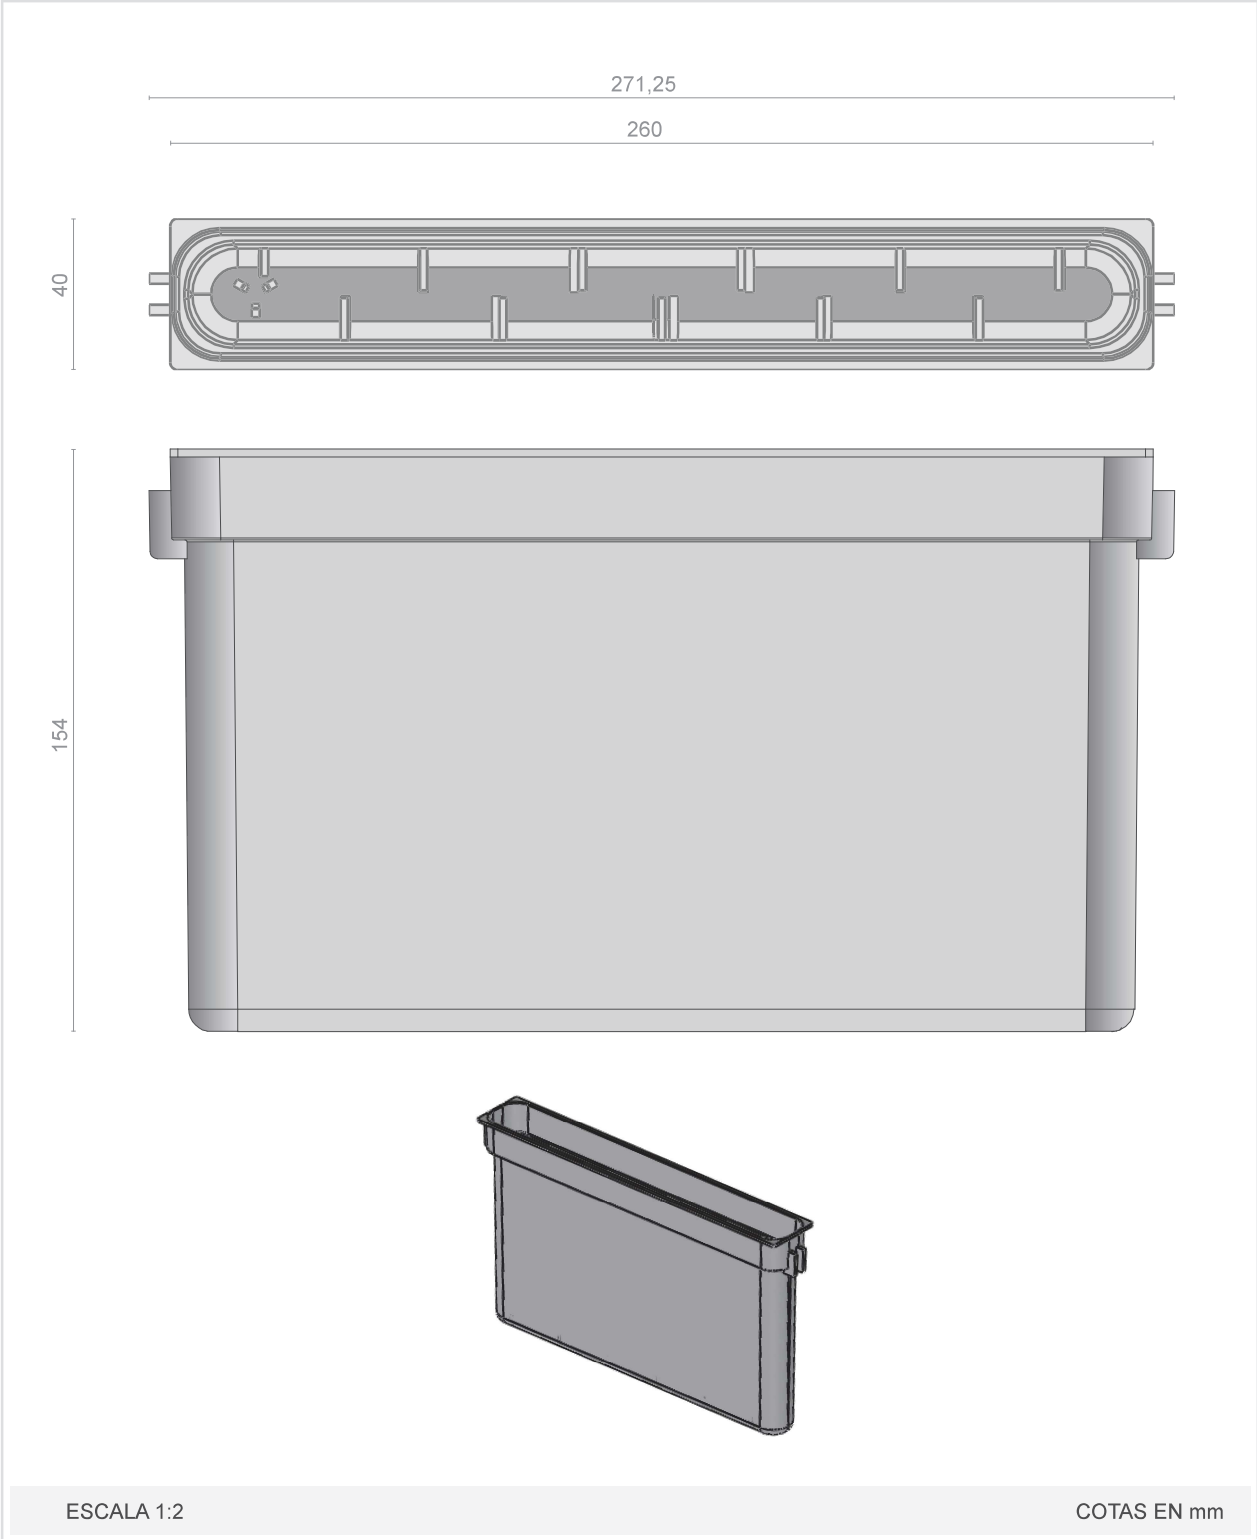

SC/E13 JARDINERA

Largo 400 mm
Ancho 45 mm
Altura 200 mm

Material SC/M14. Polipropileno
Densidad 0,91 g/cc
Resist. a tracción. 33 g/cm2
Alargamiento 650 %

Clasificación al fuego: M1
Material combustileno inflamable
(UNE 23727-1990)

ESCALA 1:2

COTAS EN mm